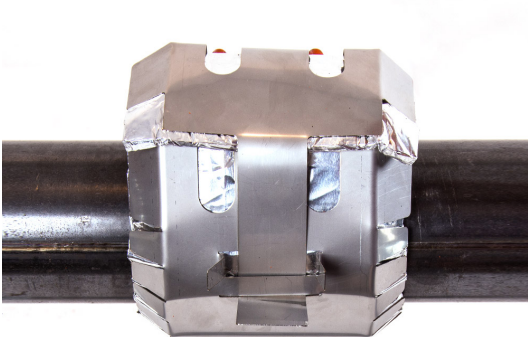

PEWOFIRE | 138 / 146 mm

Artikelnummer FA4-138-146

PEWOFIRE Feuerbeständiges Gehäuse in A4 (1.4571) Qualität zur nachträglichen Brandschutzausrüstung

Feuerbeständiges Gehäuse

Wichtige Hinweise:

- Verwenden Sie die Montage- und Demontageanleitung.
- Brandprüfung nach ISO-Norm 19921/19922.
- Edelstahl 1.4571 (W5) Qualität.
- Transformiert reguläre Kupplungen in Brandschutz-Kupplungen.
- Andere Abmessungen auf Anfrage.