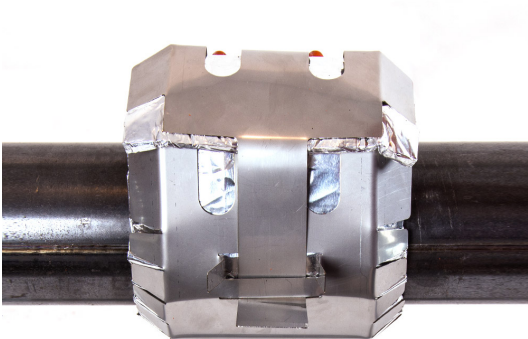

PEWOFIRE | 138 / 146 mm

Artikelnummer FA4-138-146

PEWOFIRE Feuerbeständiges Gehäuse in A4 (1.4571) Qualität zur nachträglichen Brandschutzausrüstung

Feuerbeständiges Gehäuse

Wichtige Hinweise:

- Verwenden Sie die Montage- und Demontageanleitung.
- Brandprüfung nach ISO-Norm 19921/19922.
- Edelstahl 1.4571 (W5) Qualität.
- Transformiert reguläre Kupplungen in Brandschutz-Kupplungen.
- Andere Abmessungen auf Anfrage.