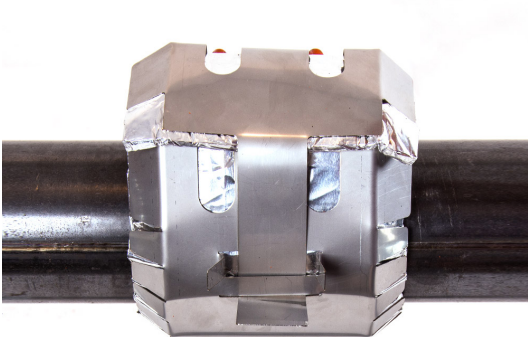

PEWOFIRE | 149 / 157 mm

Artikelnummer FA4-149-157

PEWOFIRE Feuerbeständiges Gehäuse in A4 (1.4571) Qualität zur nachträglichen Brandschutzausrüstung

Feuerbeständiges Gehäuse

Wichtige Hinweise:

- Verwenden Sie die Montage- und Demontageanleitung.
- Brandprüfung nach ISO-Norm 19921/19922.
- Edelstahl 1.4571 (W5) Qualität.
- Transformiert reguläre Kupplungen in Brandschutz-Kupplungen.
- Andere Abmessungen auf Anfrage.