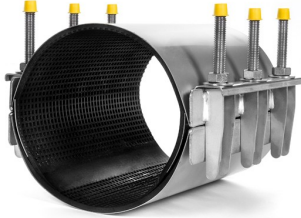

## PEWOCLAMP ERS Ersatzteil A bis E (EPDM) A4

Artikel-Nr.: 400ERS-A16-2A4E91-98

**Schadenslänge:** Ersatzteile für das Notfall Set  $\varnothing$  91-780 mm und max. Beschädigungslänge bis 400 mm

**Durchfließendes Medium:** Trinkwasser / Abwasser / Luft / Druckluft (ölfrei) / Feststoffe -30 °C bis +60 °C EPDM

**Gehäusequalität:** Verschluss und Band A4 (1.4571)

**Einsatztemperatur:** -30°C bis +60°C

PEWOCLAMP ERS Ersatzteil A Reparaturchelle mit vier Verschlusschrauben pro Verschluss, Druckstufe: PN 16-2 Breite: 400 mm  $\varnothing$  min./max.: 91-98 Edelstahlqualität: Verschluss und Band A4 (1.4571) max. 300 mm Beschädigungslänge Waffelstruktur Dichtung in EPDM schwefel vernetzt Temperaturbereich: -30°C bis +60°C Ursprungsland: NL Zolltarifnr.: 73072980

**OD  $\varnothing$  min. / max.** 91-98 mm

**≈ B** 400 mm

**M** M16